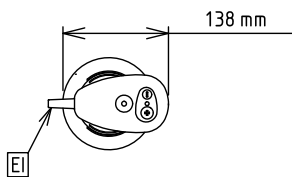

Sähkö

Jännite: 220-240 V/1 ph/50/60 Hz
Kokonaisteho: 0.75 kW

Kapasiteetti

Kapasiteetti (max.) 270 Litre

Avaintieto

Ulkomitat, leveys: 138 mm
Ulkomitat, syvyys: 120 mm
Ulkomitat, korkeus: 865 mm
Nettopaino (kg): 3.5

Sisältyvät varusteet

- 1 kpl Bermixer Pro sauvasekoittimen sekoitusvarsi 553 mm PNC 650134

Lisävarusteet

- Vahvistettu vispilä B3000 sauvasekoittimeen PNC 650108 ☐
- Bermixer Pro sauvasekoittimen sekoitusvarsi 353 mm PNC 650132 ☐
- Bermixer Pro sauvasekoittimen sekoitusvarsi 453 mm PNC 650133 ☐
- Bermixer Pro sauvasekoittimen sekoitusvarsi 553 mm PNC 650134 ☐
- Bermixer Pro sauvasekoittimen sekoitusvarsi 653 mm PNC 650135 ☐
- Säädetty kisko astioille 375 - 650 mm (käytetään yhdessä 653294) PNC 653292 ☐
- Pidike/tuki sauvasekoittimelle astioihin (ei vispilän kanssa) PNC 653294 ☐