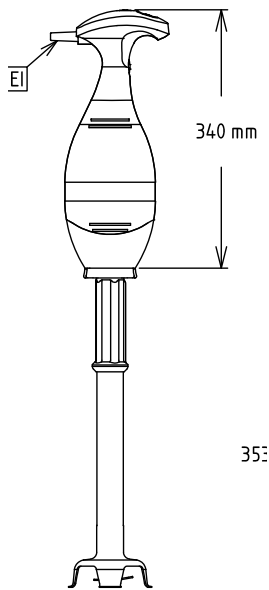

EI = Sähköliitäntä

Päältä

Sähkö

Jännite: 220-240 V/1 ph/50/60 Hz
Kokonaisteho: 0.75 kW

Kapasiteetti

Kapasiteetti (max.) 270 Litre

Avaintieto

Ulkomitat, leveys: 138 mm
Ulkomitat, syvyys: 120 mm
Ulkomitat, korkeus: 865 mm
Nettopaino (kg): 3.5

Sisältyvät varusteet

- 1 kpl Bermixer Pro sauvasekoittimen sekoitusvarsi 553 mm PNC 650134

Lisävarusteet

- Vahvistettu vispilä B3000 sauvasekoittimeen PNC 650108 ☐
- Bermixer Pro sauvasekoittimen sekoitusvarsi 353 mm PNC 650132 ☐
- Bermixer Pro sauvasekoittimen sekoitusvarsi 453 mm PNC 650133 ☐
- Bermixer Pro sauvasekoittimen sekoitusvarsi 553 mm PNC 650134 ☐
- Bermixer Pro sauvasekoittimen sekoitusvarsi 653 mm PNC 650135 ☐
- Säädetty kisko astioille 375 - 650 mm (käytetään yhdessä 653294) PNC 653292 ☐
- Pidike/tuki sauvasekoittimelle astioihin (ei vispilän kanssa) PNC 653294 ☐